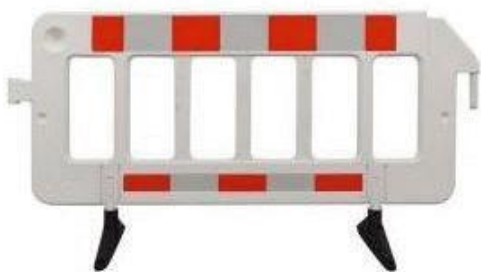

Kunststof afzethekken

Kwalitatief hoogwaardige kunststof afzethekken voorzien van reflectiestroken type 1

Kunststof afzethek L 200 x H100 cm
met draaibare rubberen voeten
en een aanhaaksysteem
Gewicht 13 kg.

Kunststof afzethek L 200 x H100 cm
UV bestendig. Excl. voeten.
Met aanhaaksysteem
Type Light 11 kg.

Kunststof afzethek L 200 x H100 cm
UV bestendig. Excl. voeten.
Met aanhaaksysteem
Type Medium 12 kg.

Kunststof afzethek L 200 x H100 cm
UV bestendig. Excl. voeten.
Met aanhaaksysteem en lampsteunen
Type Basic 16 kg.

Kunststof afzethek L 200 x H100 cm
UV bestendig. Excl. voeten.
Met aanhaaksysteem
Type Industrie 14,5 kg

Kunststof afzethek L 200 x H100 cm
UV bestendig. Excl. voeten.
Met aanhaaksysteem
Type Basic Orange 14,5 kg

Kunststof afzethek L 200 x H100 cm
UV bestendig. Met verzinkte voetsteunen
Met aanhaaksysteem
Type Basic Foot 18 kg

Kunststof afzethek L 120 - 160 of 240 cm
UV bestendig. Excl. voeten.
Met aanhaaksysteem
Gewicht 8 - 10 of 14 kg.