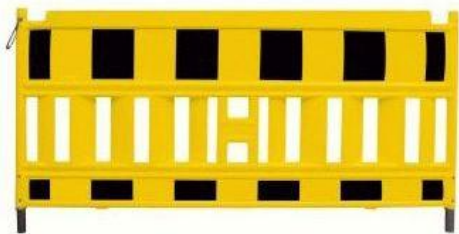

Kunststof afzethekken

Kwalitatief hoogwaardige kunststof afzethekken voorzien van reflectiestroken type 1

Kunststof afzethek L 200 x H100 cm
met draaibare rubberen voeten
en een aanhaaksysteem
Gewicht 13 kg.

Kunststof afzethek L 200 x H100 cm
UV bestendig. Excl. voeten.
Met aanhaaksysteem
Type Light 11 kg.

Kunststof afzethek L 200 x H100 cm
UV bestendig. Excl. voeten.
Met aanhaaksysteem
Type Medium 12 kg.

Kunststof afzethek L 200 x H100 cm
UV bestendig. Excl. voeten.
Met aanhaaksysteem en lampsteunen
Type Basic 16 kg.

Kunststof afzethek L 200 x H100 cm
UV bestendig. Excl. voeten.
Met aanhaaksysteem
Type Industrie 14,5 kg

Kunststof afzethek L 200 x H100 cm
UV bestendig. Excl. voeten.
Met aanhaaksysteem
Type Basic Orange 14,5 kg

Kunststof afzethek L 200 x H100 cm
UV bestendig. Met verzinkte voetsteunen
Met aanhaaksysteem
Type Basic Foot 18 kg

Kunststof afzethek L 120 - 160 of 240 cm
UV bestendig. Excl. voeten.
Met aanhaaksysteem
Gewicht 8 - 10 of 14 kg.