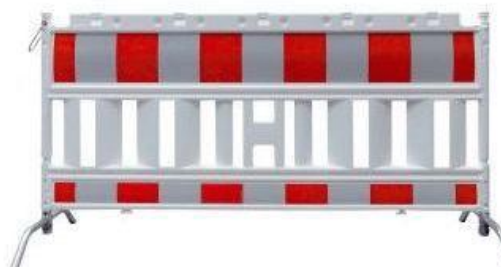

Kunststof afzethekken

Kwalitatief hoogwaardige kunststof afzethekken voorzien van reflectiestroken type 1

Kunststof afzethek L 200 x H100 cm
met draaibare rubberen voeten
en een aanhaaksysteem
Gewicht 13 kg.

Kunststof afzethek L 200 x H100 cm
UV bestendig. Excl. voeten.
Met aanhaaksysteem
Type Light 11 kg.

Kunststof afzethek L 200 x H100 cm
UV bestendig. Excl. voeten.
Met aanhaaksysteem
Type Medium 12 kg.

Kunststof afzethek L 200 x H100 cm
UV bestendig. Excl. voeten.
Met aanhaaksysteem en lampsteunen
Type Basic 16 kg.

Kunststof afzethek L 200 x H100 cm
UV bestendig. Excl. voeten.
Met aanhaaksysteem
Type Industrie 14,5 kg

Kunststof afzethek L 200 x H100 cm
UV bestendig. Excl. voeten.
Met aanhaaksysteem
Type Basic Orange 14,5 kg

Kunststof afzethek L 200 x H100 cm
UV bestendig. Met verzinkte voetsteunen
Met aanhaaksysteem
Type Basic Foot 18 kg

Kunststof afzethek L 120 - 160 of 240 cm
UV bestendig. Excl. voeten.
Met aanhaaksysteem
Gewicht 8 - 10 of 14 kg.