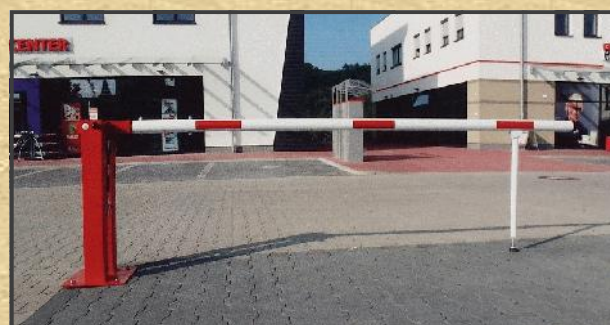

Custom Built Security Products

Rimax advice

Handbedienbare slagbomen

Draaiboom lengte's tot 3,5 mtr met standenvergrendeling en driekantslot. Voorzien van een staakabelversterking, De boom is van aluminium wit-rood kokerprofiel 100 x 50 mm

Draaiboom lengte's tot 6,0 mtr met standenvergrendeling, driekantslot en 2 vangpalen. Voorzien van een extra draagsteun. De boom is van aluminium wit-rood kokerprofiel 100 x 50 mm

Slagboom lengte's tot 7,0 mtr met contragewicht. Voorzien van een driekantslot en een aparte vangpaal. De boom is van aluminium wit-rood buisprofiel Ø 80 mm

Slagboom lengte's tot 7,0 mtr met contragewicht. Voorzien van een driekantslot en een schamierbare vangpaal. De boom is van aluminium wit-rood buisprofiel Ø 80 mm

Slagboom lengte's tot 7,0 mtr met hulpgasveer. Voorzien van een driekantslot en een aparte vangpaal. De boom is van aluminium wit-rood buisprofiel Ø 80 mm

Slagboom lengte's tot 7,0 mtr met hulpgasveer. Voorzien van een driekantslot en schamierbare vangpaal. De boom is van aluminium wit-rood buisprofiel Ø 80 mm

Betonsokkels voor deze slagbomen zijn evt. door ons te leveren.