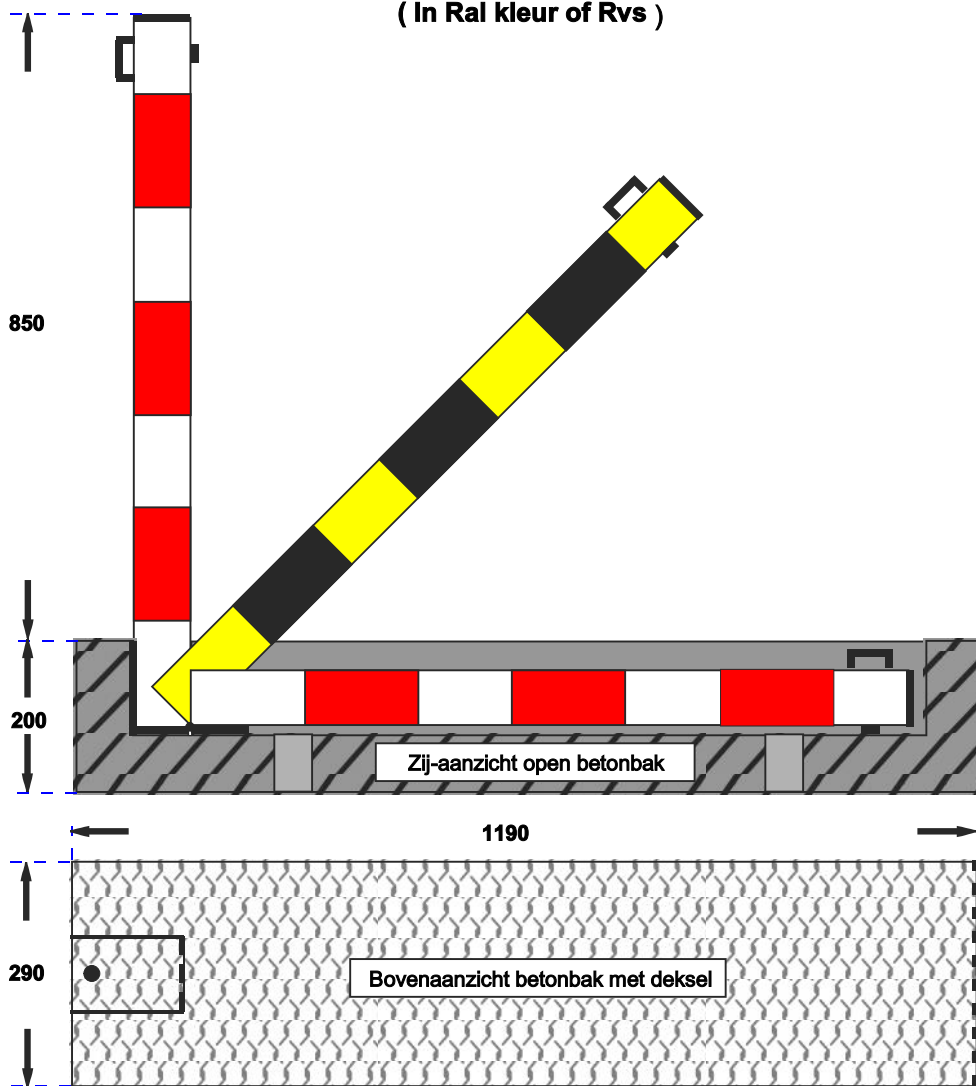

Custom Built Security Products

Rimax advice

Rimax wegklapbare paal

(In Ral kleur of Rvs)

Deze afzetpaal is wegklapbaar in een betonnen bak met vergrendelbare aluminium deksel. Wanneer de paal recht op staat wordt deze opgesloten door het deksel dicht te doen en af te sluiten. De paal is van kokerprofiel 70x70 en heeft een bovengrondse lengte van 850 mm.

De betonbak te plaatsen op een grindbed dat is verpakt in worteldoek.

Niet plaatsen in rijbanen voor vrachtverkeer.

Informeer naar onze mogelijkheden en prijzen.